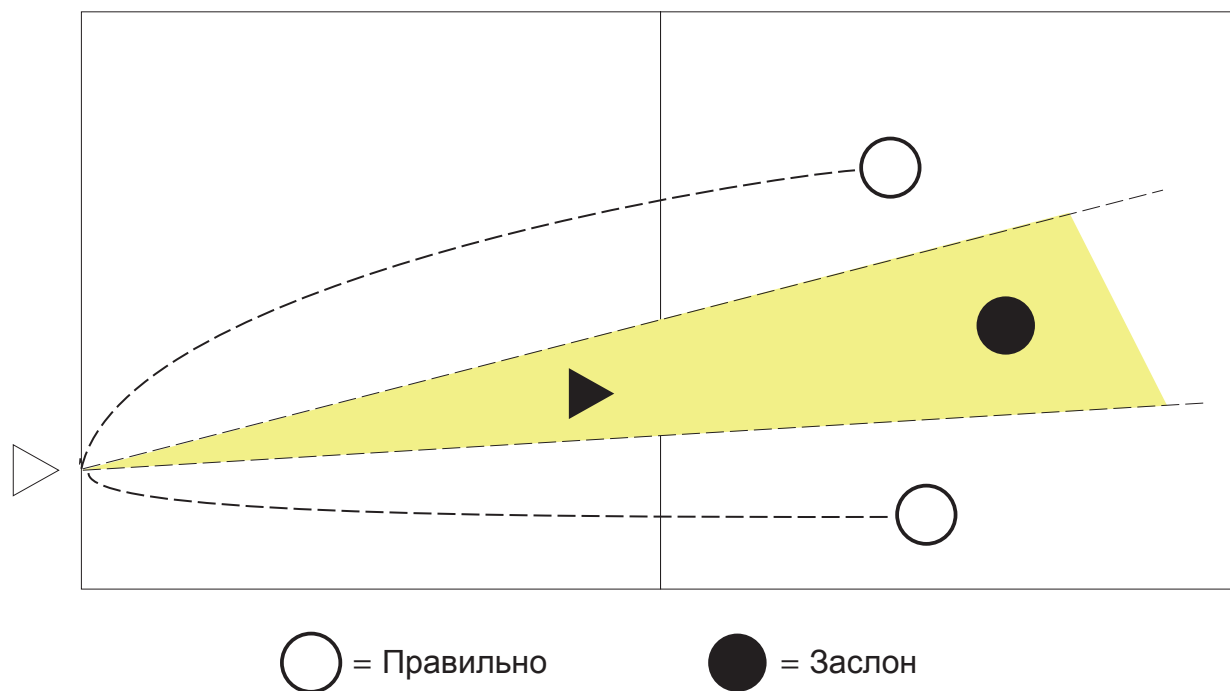

Для ФИВБ, Мировых и Официальных соревнований может быть установлена сетка в соответствии с Правилем 2.2

СХЕМА 4а: ПЕРЕСЕЧЕНИЕ МЯЧОМ ВЕРТИКАЛЬНОЙ ПЛОСКОСТИ СЕТКИ НА ПЛОЩАДКУ СОПЕРНИКА

Соответствующие Правила: 8.4.3, 8.4.4, 8.4.5, 10.1.1, 23.3.2.4, 26.2.1.3, 26.2.1.7

⊗ = Ошибка

○ = Правильный переход

СХЕМА 4b: ПЕРЕСЕЧЕНИЕ МЯЧОМ ВЕРТИКАЛЬНОЙ ПЛОСКОСТИ СЕТКИ В СВОБОДНУЮ ЗОНУ СОПЕРНИКА

Соответствующие Правила: 10.1.2, 10.1.2.1

СХЕМА 5: ЗАСЛОН

Соответствующие Правила: 12.5.1, 12.5.2, 12.6.2.3, 22.3.2.3

СХЕМА 6: СОСТОЯВШИЙСЯ БЛОК

Соответствующее Правило: 14.1.3

Мяч выше сетки

Мяч ниже верхнего
края сетки

Мяч касается сетки

Мяч отскакивает от сетки

СХЕМА 7: СРЕДСТВА СДЕРЖИВАНИЯ И САНКЦИИ

7а: ШКАЛА САНКЦИЙ ЗА НЕПРАВИЛЬНОЕ ПОВЕДЕНИЕ