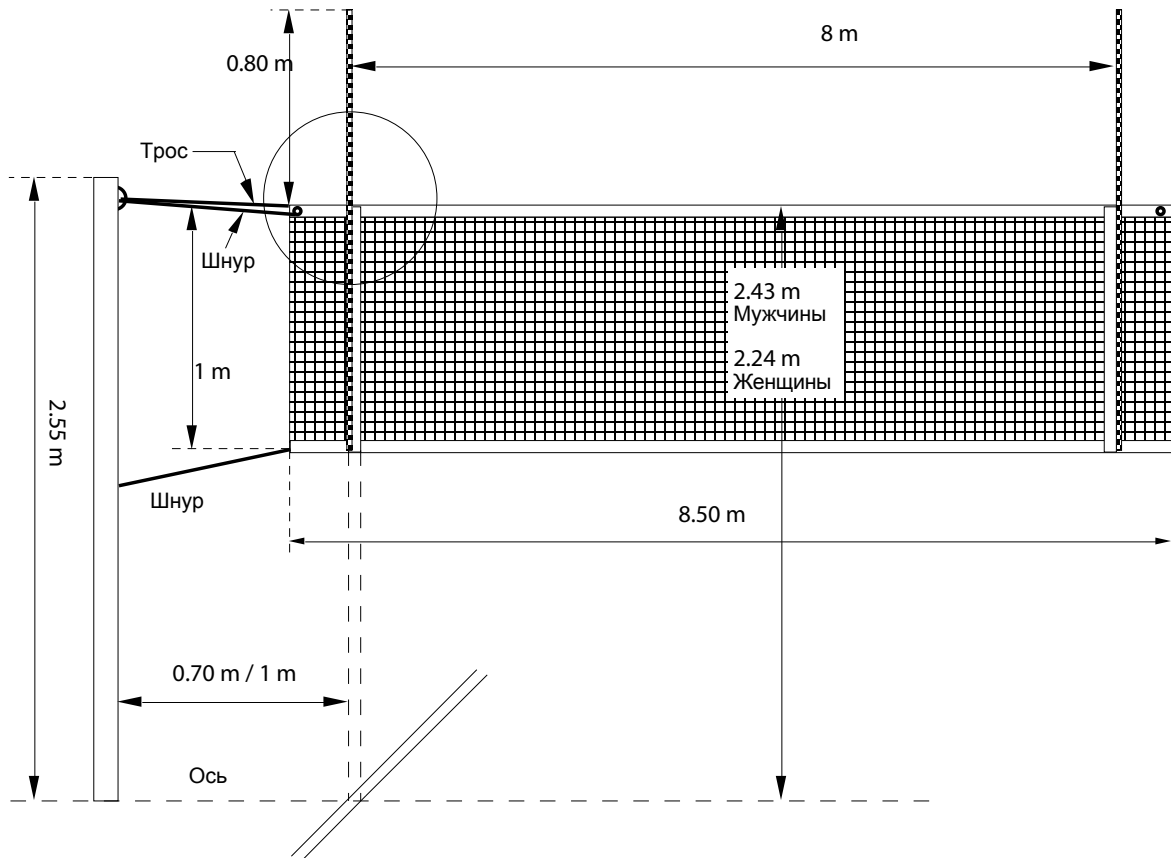

ЧАСТЬ 2
РАЗДЕЛ 3:
СХЕМЫ

СХЕМА 1: ИГРОВОЕ ПОЛЕ

Соответствующие Правила: 1, 22.1, 23.1, 24.1, 25.1, 26.1

СХЕМА 2: ИГРОВАЯ ПЛОЩАДКА

Соответствующие Правила: 1.1, 1.3, 2.5

СХЕМА 3: ЭСКИЗ СЕТКИ

Соответствующие Правила: 2, 8.4.3

Для ФИВБ, Мировых и Официальных соревнований может быть установлена сетка в соответствии с Правилем 2.2

СХЕМА 4а: ПЕРЕСЕЧЕНИЕ МЯЧОМ ВЕРТИКАЛЬНОЙ ПЛОСКОСТИ СЕТКИ НА ПЛОЩАДКУ СОПЕРНИКА

Соответствующие Правила: 8.4.3, 8.4.4, 8.4.5, 10.1.1, 23.3.2.4, 26.2.1.3, 26.2.1.7

⊗ = Ошибка

○ = Правильный переход

СХЕМА 4b: ПЕРЕСЕЧЕНИЕ МЯЧОМ ВЕРТИКАЛЬНОЙ ПЛОСКОСТИ СЕТКИ В СВОБОДНУЮ ЗОНУ СОПЕРНИКА

Соответствующие Правила: 10.1.2, 10.1.2.1

СХЕМА 5: ЗАСЛОН

Соответствующие Правила: 12.5.1, 12.5.2, 12.6.2.3, 22.3.2.3

СХЕМА 6: СОСТОЯВШИЙСЯ БЛОК

Соответствующее Правило: 14.1.3

Мяч выше сетки

Мяч ниже верхнего
края сетки

Мяч касается сетки

Мяч отскакивает от сетки

СХЕМА 7: СРЕДСТВА СДЕРЖИВАНИЯ И САНКЦИИ

7а: ШКАЛА САНКЦИЙ ЗА НЕПРАВИЛЬНОЕ ПОВЕДЕНИЕ