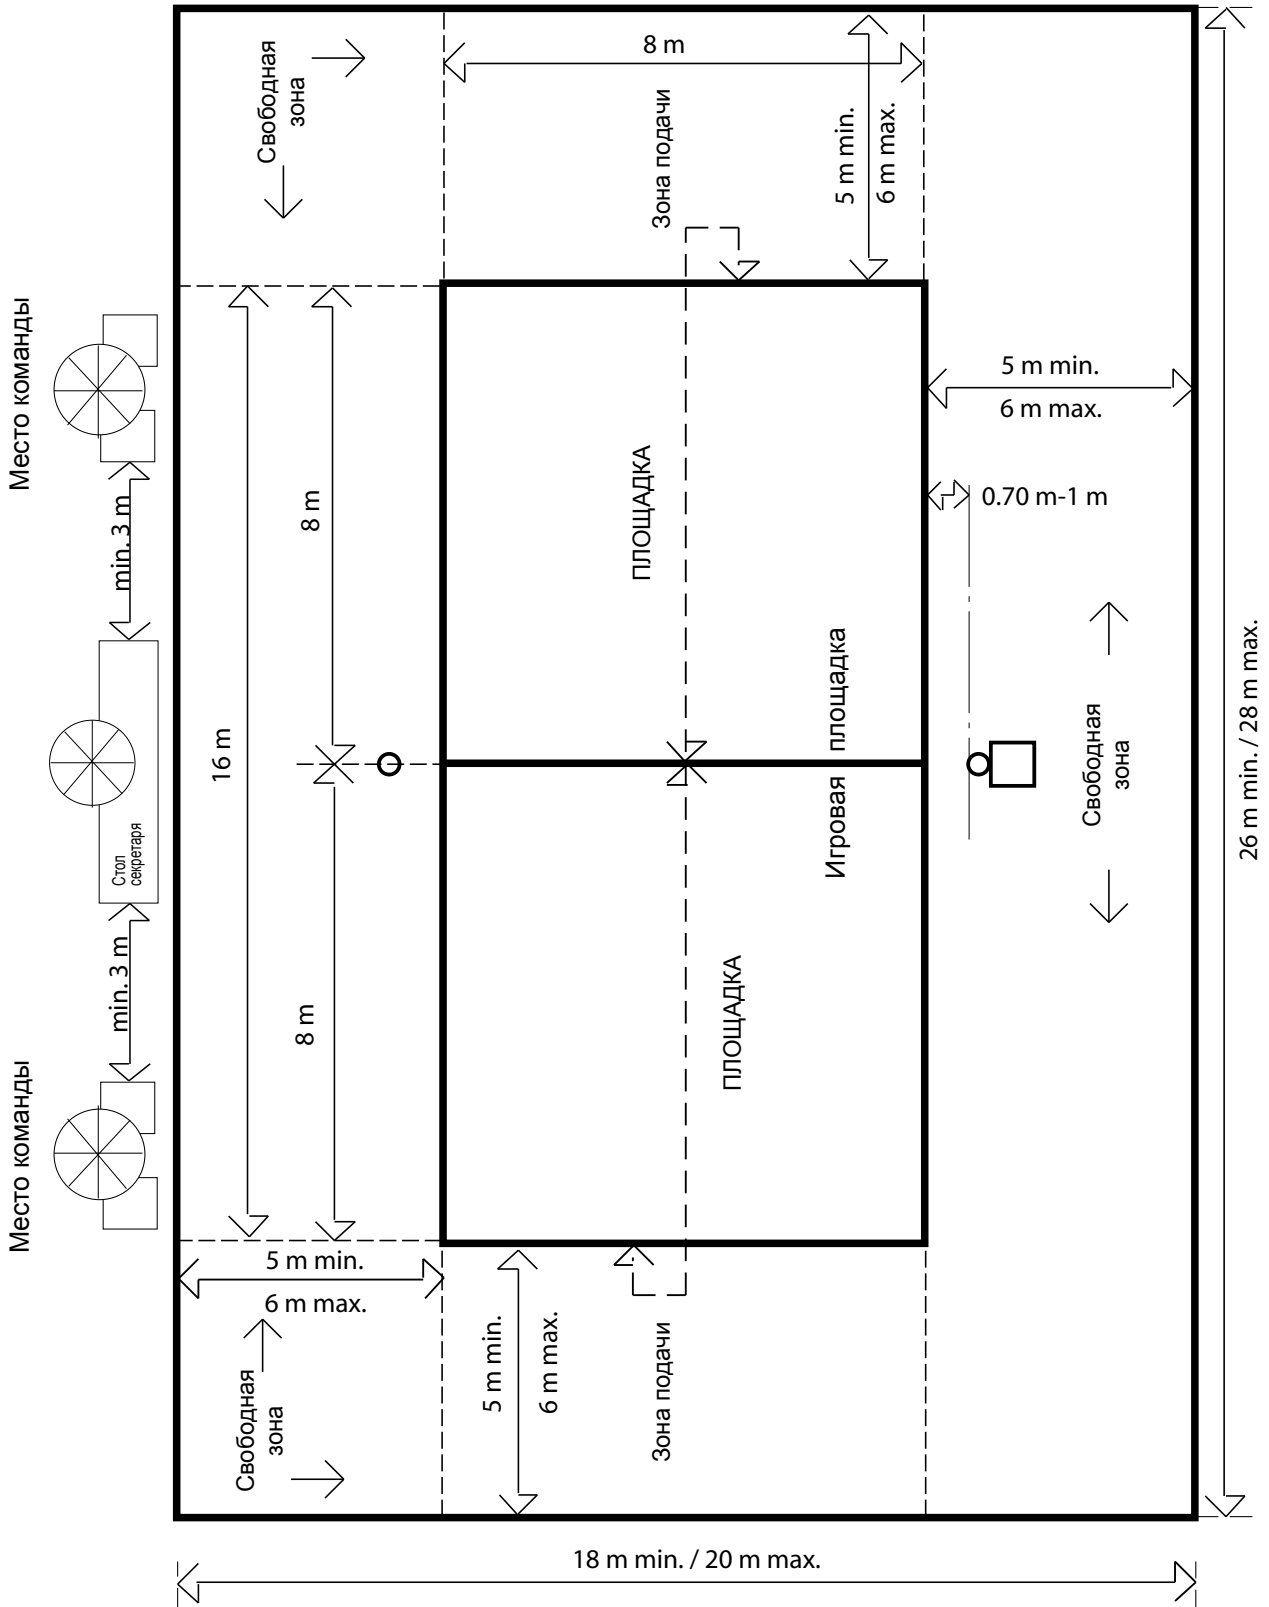

ЧАСТЬ 2
РАЗДЕЛ 3:
СХЕМЫ

СХЕМА 1: ИГРОВОЕ ПОЛЕ

Соответствующие Правила: 1, 22.1, 23.1, 24.1, 25.1, 26.1

СХЕМА 2: ИГРОВАЯ ПЛОЩАДКА

Соответствующие Правила: 1.1, 1.3, 2.5

СХЕМА 3: ЭСКИЗ СЕТКИ

Соответствующие Правила: 2, 8.4.3

Для ФИВБ, Мировых и Официальных соревнований может быть установлена сетка в соответствии с Правилем 2.2

СХЕМА 4а: ПЕРЕСЕЧЕНИЕ МЯЧОМ ВЕРТИКАЛЬНОЙ ПЛОСКОСТИ СЕТКИ НА ПЛОЩАДКУ СОПЕРНИКА

Соответствующие Правила: 8.4.3, 8.4.4, 8.4.5, 10.1.1, 23.3.2.4, 26.2.1.3, 26.2.1.7

⊗ = Ошибка

○ = Правильный переход

СХЕМА 4b: ПЕРЕСЕЧЕНИЕ МЯЧОМ ВЕРТИКАЛЬНОЙ ПЛОСКОСТИ СЕТКИ В СВОБОДНУЮ ЗОНУ СОПЕРНИКА

Соответствующие Правила: 10.1.2, 10.1.2.1

СХЕМА 5: ЗАСЛОН

Соответствующие Правила: 12.5.1, 12.5.2, 12.6.2.3, 22.3.2.3

СХЕМА 6: СОСТОЯВШИЙСЯ БЛОК

Соответствующее Правило: 14.1.3

Мяч выше сетки

Мяч ниже верхнего
края сетки

Мяч касается сетки

Мяч отскакивает от сетки

СХЕМА 7: СРЕДСТВА СДЕРЖИВАНИЯ И САНКЦИИ

7а: ШКАЛА САНКЦИЙ ЗА НЕПРАВИЛЬНОЕ ПОВЕДЕНИЕ