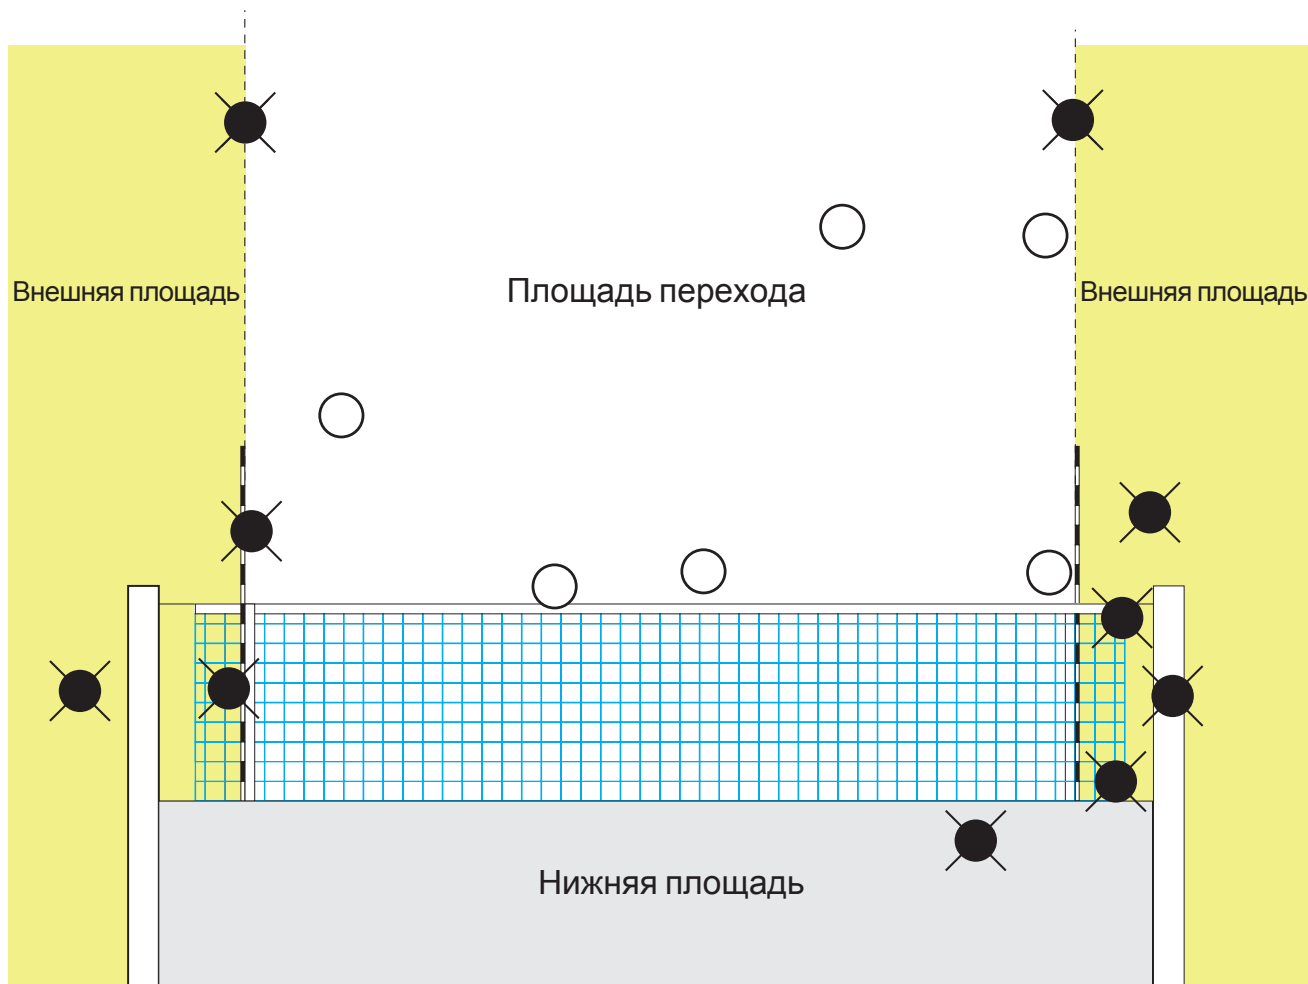

ЧАСТЬ 2
РАЗДЕЛ 3:
СХЕМЫ

СХЕМА 1: ИГРОВОЕ ПОЛЕ

Соответствующие Правила: 1, 22.1, 23.1, 24.1, 25.1, 26.1

СХЕМА 2: ИГРОВАЯ ПЛОЩАДКА

Соответствующие Правила: 1.1, 1.3, 2.5

СХЕМА 3: ЭСКИЗ СЕТКИ

Соответствующие Правила: 2, 8.4.3

Для ФИВБ, Мировых и Официальных соревнований может быть установлена сетка в соответствии с Правилем 2.2

СХЕМА 4а: ПЕРЕСЕЧЕНИЕ МЯЧОМ ВЕРТИКАЛЬНОЙ ПЛОСКОСТИ СЕТКИ НА ПЛОЩАДКУ СОПЕРНИКА

Соответствующие Правила: 8.4.3, 8.4.4, 8.4.5, 10.1.1, 23.3.2.4, 26.2.1.3, 26.2.1.7

⊗ = Ошибка

○ = Правильный переход

СХЕМА 4b: ПЕРЕСЕЧЕНИЕ МЯЧОМ ВЕРТИКАЛЬНОЙ ПЛОСКОСТИ СЕТКИ В СВОБОДНУЮ ЗОНУ СОПЕРНИКА

Соответствующие Правила: 10.1.2, 10.1.2.1

СХЕМА 5: ЗАСЛОН

Соответствующие Правила: 12.5.1, 12.5.2, 12.6.2.3, 22.3.2.3

СХЕМА 6: СОСТОЯВШИЙСЯ БЛОК

Соответствующее Правило: 14.1.3

Мяч выше сетки

Мяч ниже верхнего
края сетки

Мяч касается сетки

Мяч отскакивает от сетки

СХЕМА 7: СРЕДСТВА СДЕРЖИВАНИЯ И САНКЦИИ

7а: ШКАЛА САНКЦИЙ ЗА НЕПРАВИЛЬНОЕ ПОВЕДЕНИЕ