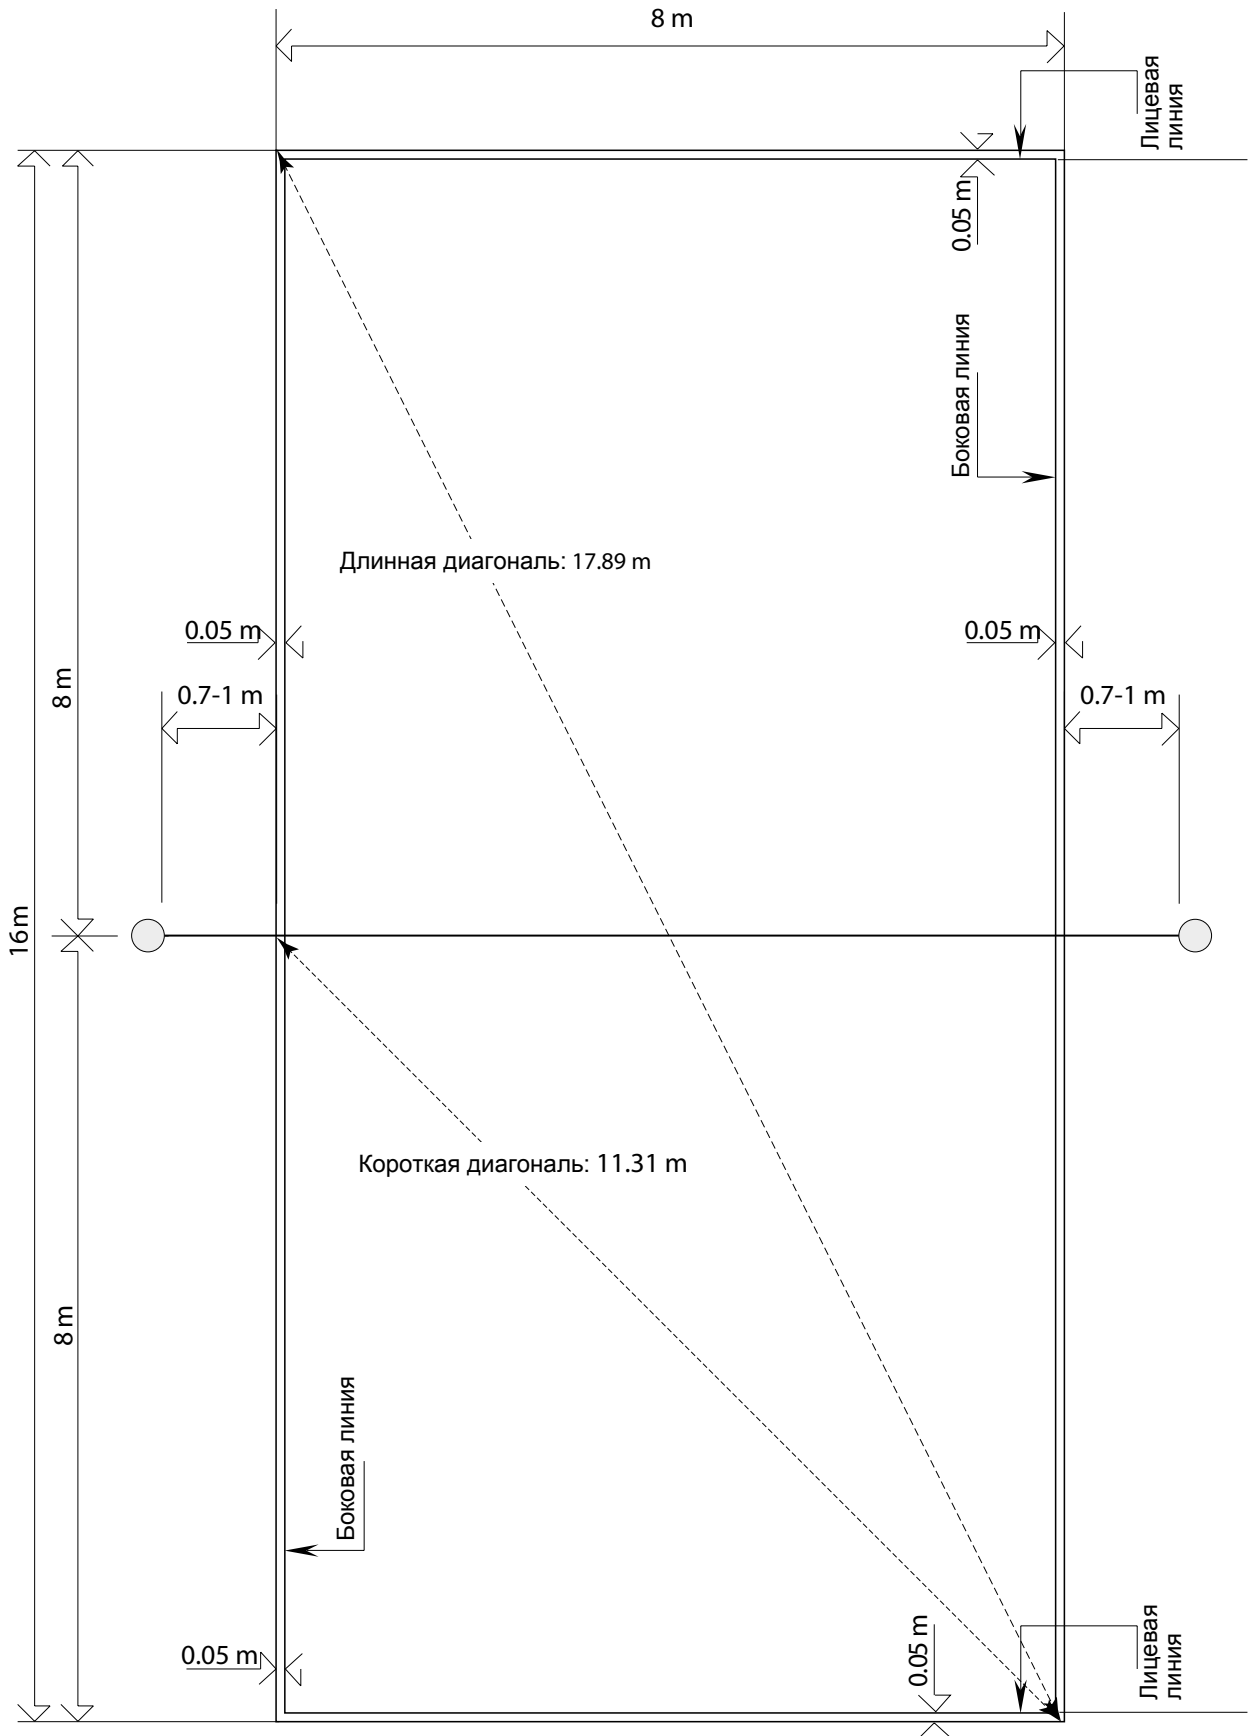

ЧАСТЬ 2
РАЗДЕЛ 3:
СХЕМЫ

СХЕМА 1: ИГРОВОЕ ПОЛЕ

Соответствующие Правила: 1, 22.1, 23.1, 24.1, 25.1, 26.1

СХЕМА 2: ИГРОВАЯ ПЛОЩАДКА

Соответствующие Правила: 1.1, 1.3, 2.5

СХЕМА 3: ЭСКИЗ СЕТКИ

Соответствующие Правила: 2, 8.4.3

Для ФИВБ, Мировых и Официальных соревнований может быть установлена сетка в соответствии с Правилем 2.2

СХЕМА 4а: ПЕРЕСЕЧЕНИЕ МЯЧОМ ВЕРТИКАЛЬНОЙ ПЛОСКОСТИ СЕТКИ НА ПЛОЩАДКУ СОПЕРНИКА

Соответствующие Правила: 8.4.3, 8.4.4, 8.4.5, 10.1.1, 23.3.2.4, 26.2.1.3, 26.2.1.7

⊗ = Ошибка

○ = Правильный переход

СХЕМА 4b: ПЕРЕСЕЧЕНИЕ МЯЧОМ ВЕРТИКАЛЬНОЙ ПЛОСКОСТИ СЕТКИ В СВОБОДНУЮ ЗОНУ СОПЕРНИКА

Соответствующие Правила: 10.1.2, 10.1.2.1

СХЕМА 5: ЗАСЛОН

Соответствующие Правила: 12.5.1, 12.5.2, 12.6.2.3, 22.3.2.3

СХЕМА 6: СОСТОЯВШИЙСЯ БЛОК

Соответствующее Правило: 14.1.3

Мяч выше сетки

Мяч ниже верхнего
края сетки

Мяч касается сетки

Мяч отскакивает от сетки

СХЕМА 7: СРЕДСТВА СДЕРЖИВАНИЯ И САНКЦИИ

7а: ШКАЛА САНКЦИЙ ЗА НЕПРАВИЛЬНОЕ ПОВЕДЕНИЕ