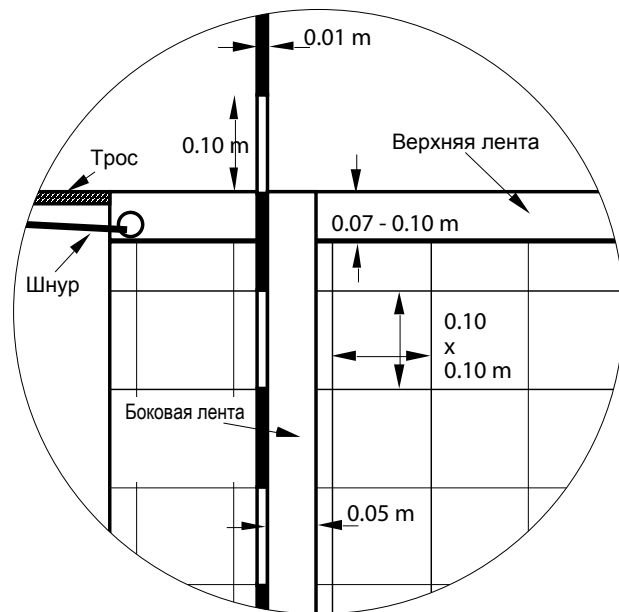

ЧАСТЬ 2
РАЗДЕЛ 3:
СХЕМЫ

СХЕМА 1: ИГРОВОЕ ПОЛЕ

Соответствующие Правила: 1, 22.1, 23.1, 24.1, 25.1, 26.1

СХЕМА 2: ИГРОВАЯ ПЛОЩАДКА

Соответствующие Правила: 1.1, 1.3, 2.5

СХЕМА 3: ЭСКИЗ СЕТКИ

Соответствующие Правила: 2, 8.4.3

Для ФИВБ, Мировых и Официальных соревнований может быть установлена сетка в соответствии с Правилем 2.2

СХЕМА 4а: ПЕРЕСЕЧЕНИЕ МЯЧОМ ВЕРТИКАЛЬНОЙ ПЛОСКОСТИ СЕТКИ НА ПЛОЩАДКУ СОПЕРНИКА

Соответствующие Правила: 8.4.3, 8.4.4, 8.4.5, 10.1.1, 23.3.2.4, 26.2.1.3, 26.2.1.7

⊗ = Ошибка

○ = Правильный переход

СХЕМА 4b: ПЕРЕСЕЧЕНИЕ МЯЧОМ ВЕРТИКАЛЬНОЙ ПЛОСКОСТИ СЕТКИ В СВОБОДНУЮ ЗОНУ СОПЕРНИКА

Соответствующие Правила: 10.1.2, 10.1.2.1

СХЕМА 5: ЗАСЛОН

Соответствующие Правила: 12.5.1, 12.5.2, 12.6.2.3, 22.3.2.3