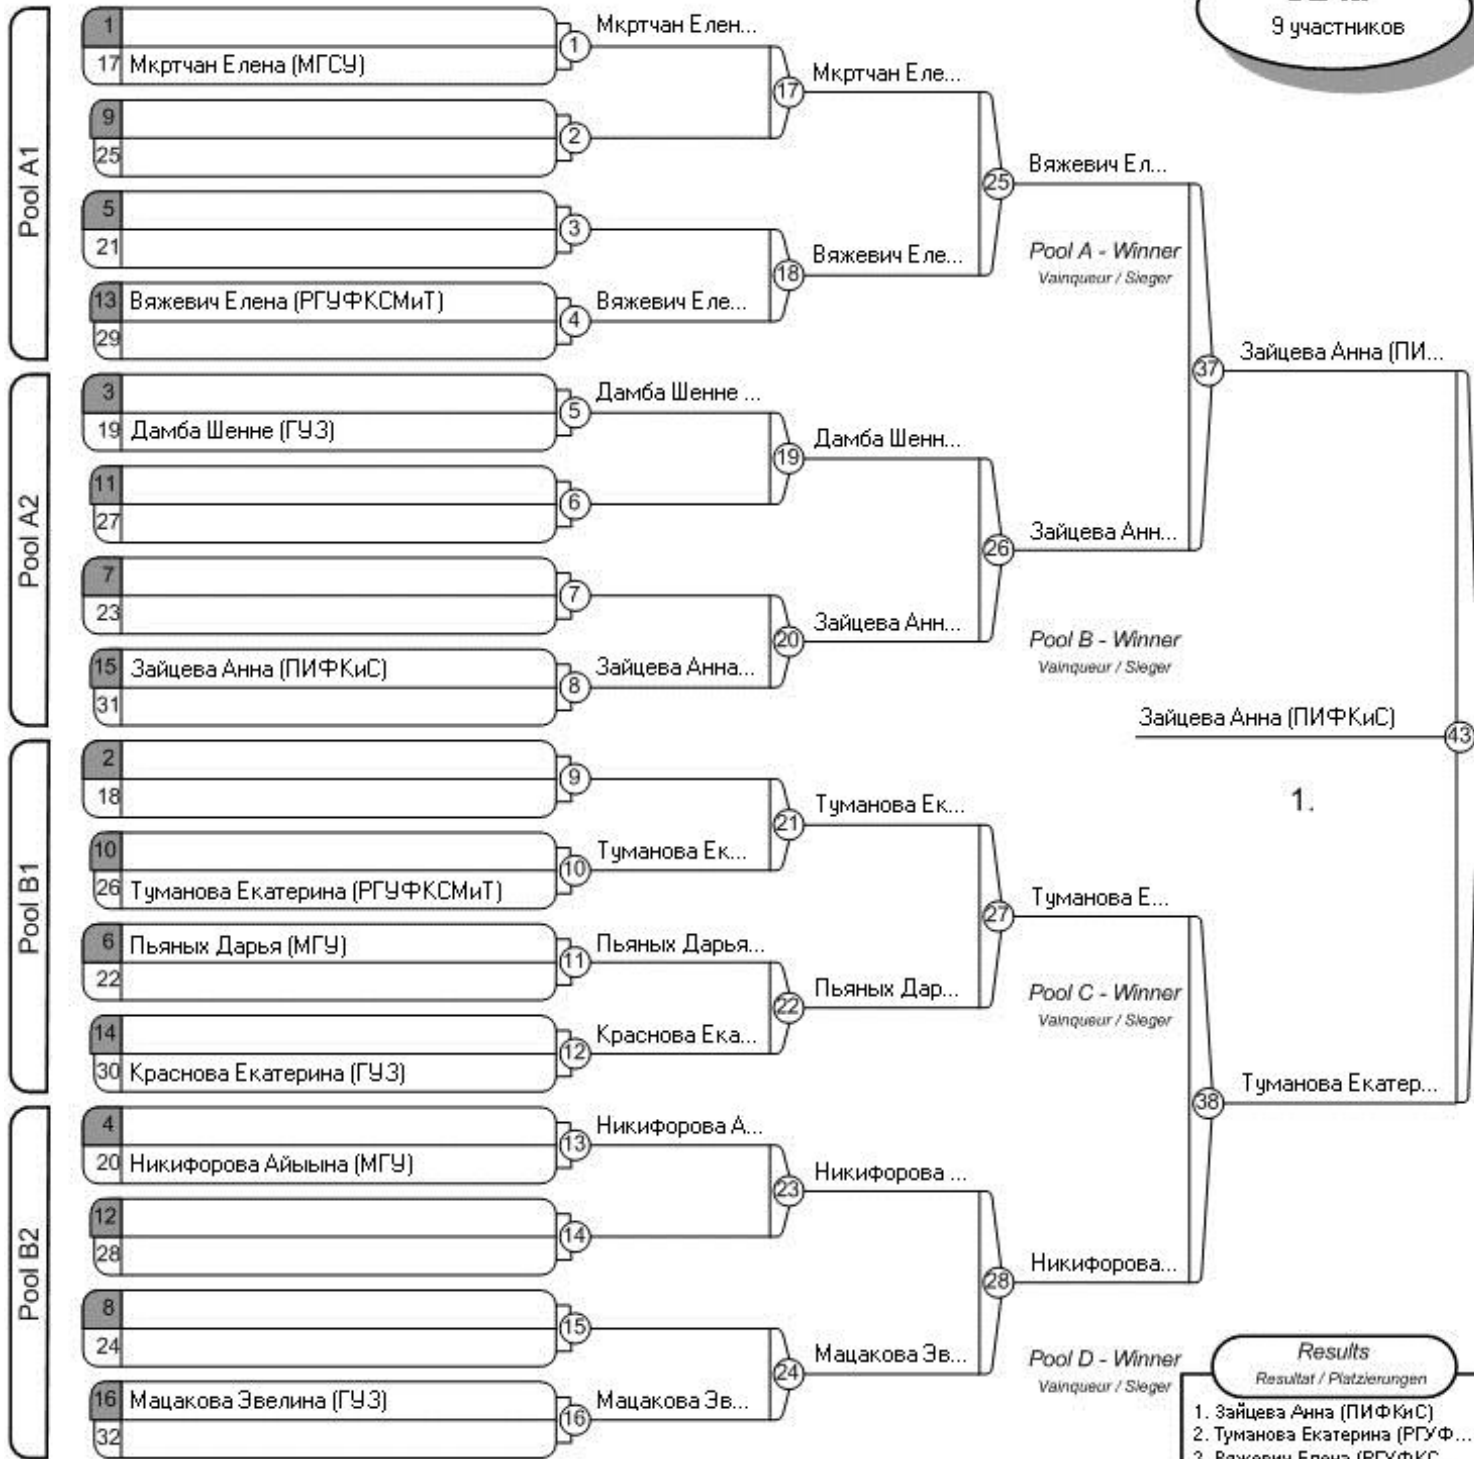

**XXVI Московские Студенческие игры по дзюдо**  
**14.12.2013 - 15.12.2013 РГУФКСМ и Т**

**52 кг**  
 9 участников

Зайцева Анна (ПИФКИС)

1.

- Results**  
 Resultat / Platzierungen
1. Зайцева Анна (ПИФКИС)
  2. Туманова Екатерина (РГУФКСМ и Т)
  3. Вяжевич Елена (РГУФКСМ и Т)
  3. Никифорова Айына (МГУ)
  5. Мкртчан Елена (МГСУ)
  5. Пьяных Дарья (МГУ)
  7. Мацакова Эвелина (ГУЗ)
  7. Дамба Шенне (ГУЗ)

3.